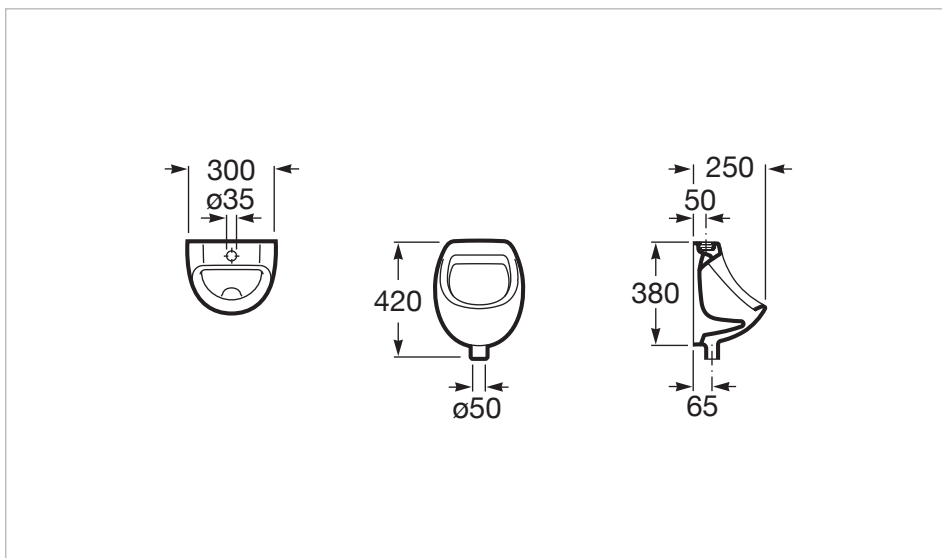

Dibujos técnicos