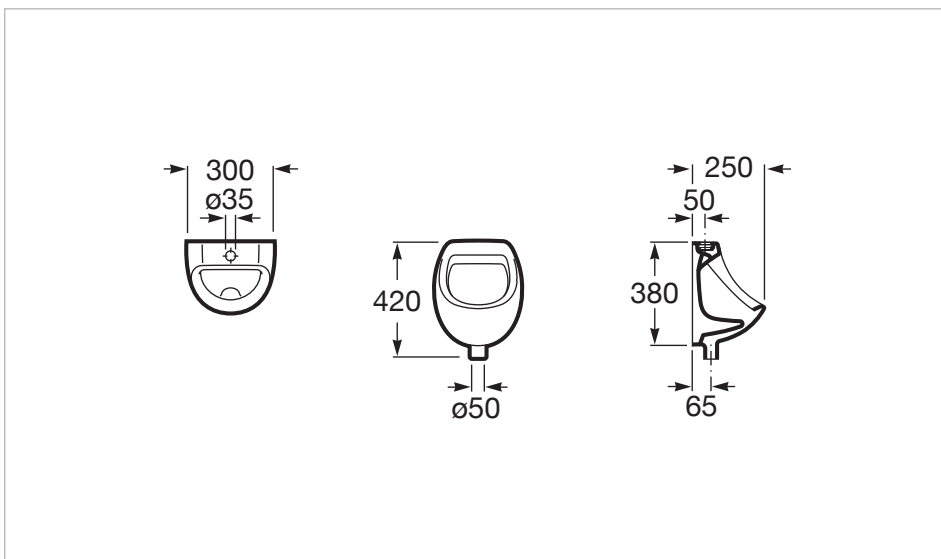

Grifo de paso angular temporizado exterior para urinario

Acabado: Cromado
 Ahorro de agua y energía
 Antivandálico
 Con rosetón
 Control de temperatura: Agua fría o premezclada
 Instalación angular
 Lugar de instalación: Urinario
 Producto sostenible
 Pulsador para apertura
 Recomendado para espacios públicos
 Rosca de la toma de agua: 1/2"
 Tipo de grifería: Grifo simple
 Tipo de instalación: Mural

Tubo exterior para urinario

Acabado: Cromado

Diámetro de la toma de agua (mm): 41

Lugar de instalación: Urinario

Rosca de la toma de agua: 1/2"

Tipo de instalación: Mural

Dibujos técnicos

Urinario de porcelana con entrada de agua superior

Urinario de porcelana con entrada de agua superior. Incluye enchufe de alimentación.

Conjunto de fijaciones: No incluido

Incompatible con tapa

Posición de la toma de agua: Exterior vertical

Recomendado para espacios públicos

Dibujos técnicos

Un espacio de baño joven, urbano y contemporáneo. Esta serie es una propuesta singular en el que la frescura de un diseño de inspiración pop viste el espacio de intimidad de un nuevo aire. Una pieza compacta, impecable y sencilla para los baños que marcan tendencia.