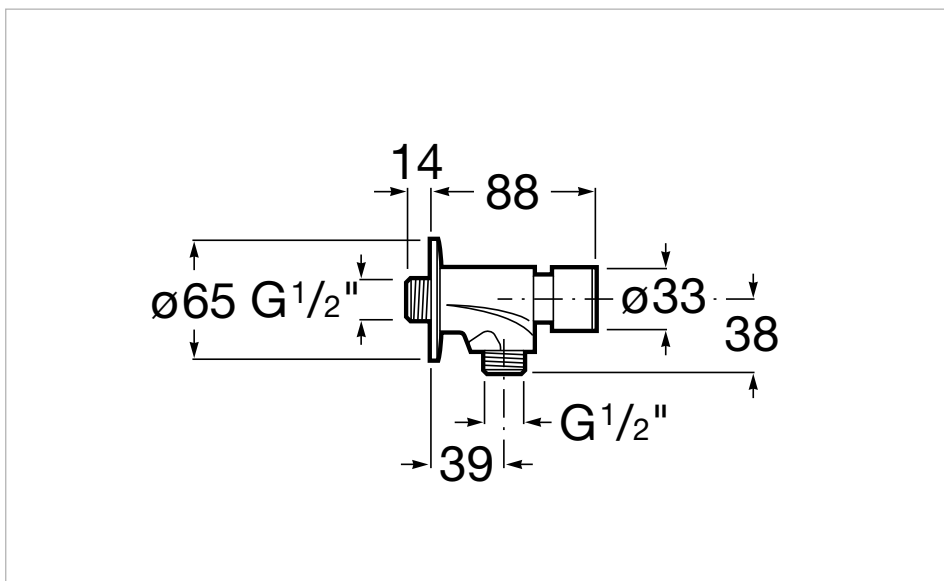

Línea de grifería temporizada con un diseño sencillo y muy actual. Esta colección representa una óptima solución para espacios públicos, indicado para todo tipo de lavabos y fregaderos.

Grifo de paso angular temporizado exterior para urinario

Acabado: Cromado
Ahorro de agua y energía
Antivandálico
Con rosetón
Control de temperatura: Agua fría o premezclada
Instalación angular
Lugar de instalación: Urinario
Producto sostenible
Pulsador para apertura
Recomendado para espacios públicos
Rosca de la toma de agua: 1/2"
Tipo de grifería: Grifo simple
Tipo de instalación: Mural

Dibujos técnicos