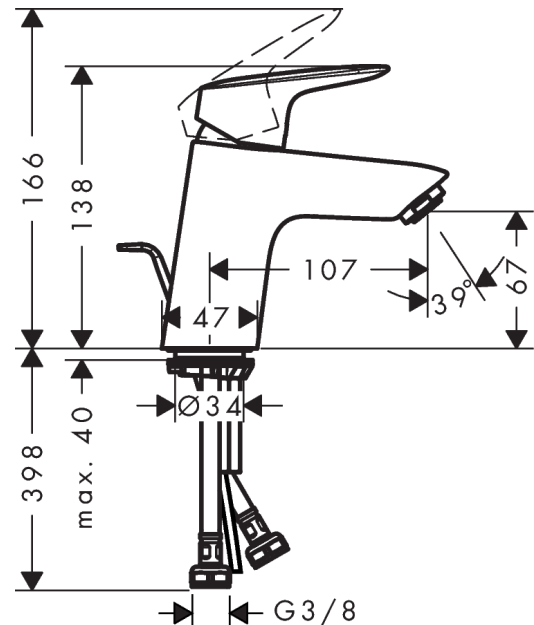

Logis

Einhebel-Waschtischmischer 70 mit Zugstangen-Ablaufgarnitur

Oberflächen: **chrom** Artikelnummer: **71070000**

Beschreibung

Merkmale

- ComfortZone 70
- Ausladung 107 mm
- Normalstrahl
- Durchflussmenge bei 3 bar: 5 l/min
- Keramikmischsystem
- Temperaturbegrenzung einstellbar
- für Durchlauferhitzer geeignet
- Zugstangen-Ablaufgarnitur G 1¼
- Material Ablaufventil: Synthetik
- Anschlussart: G ¾ Anschlussschläuche
- Anschlussgröße: DN15
- DVGW NW-6506CP0553
- P-IX 28113/IO

Technologie

Designpreise

reddot award 2014
winner

Produktabbildung

Maßzeichnung

Logis

Einhebel-Waschtismischer 70 mit Zugstangen-Ablaufgarnitur

Oberflächen: chrom Artikelnummer: 71070000

Durchflussdiagramm