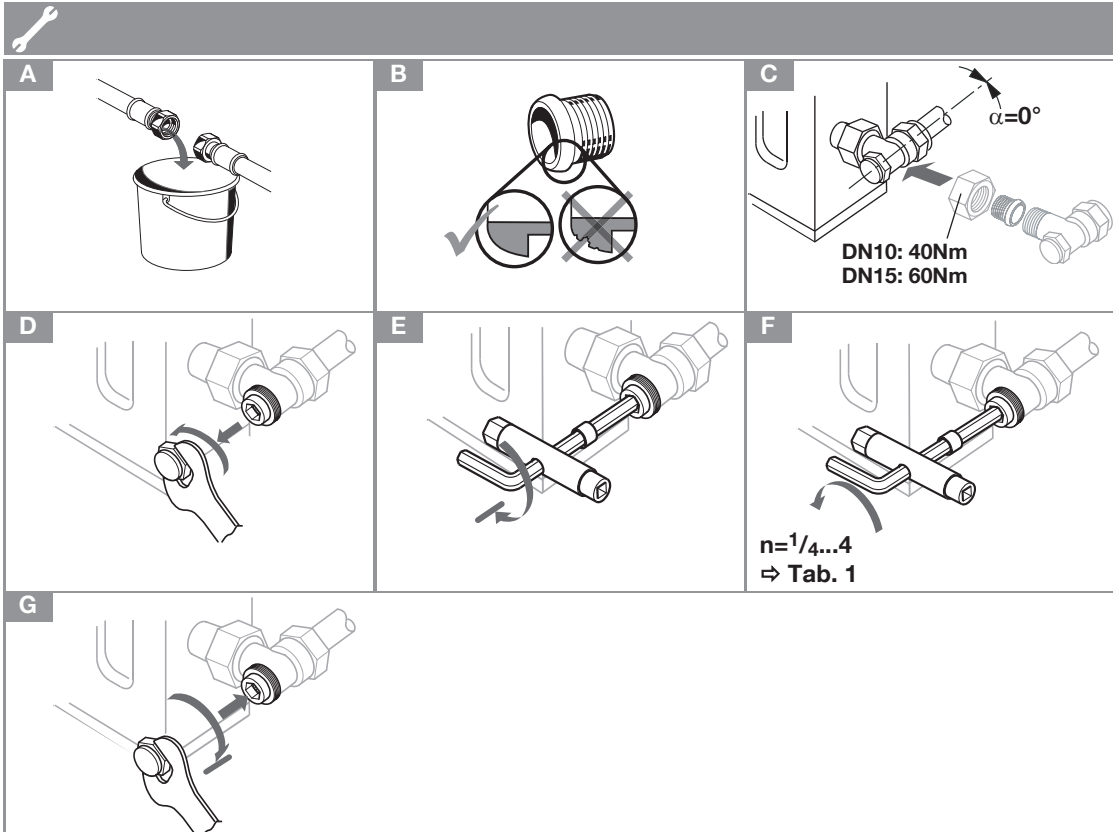

RV-D15
 DN15: 7738306453

Tab. 1

50073550-001 Rev. A

			
			
A		B	
		A	
		B	
		$n=1/4...4$ ⇨ Tab. 1	
			
A		B	
		C	
		$n=1/8$	
D		E	
F			
G		H	
I			
J		K	
		$n=1/4...4$ ⇨ Tab. 1	
L			
			
 83847820	 80519150	 89223981	