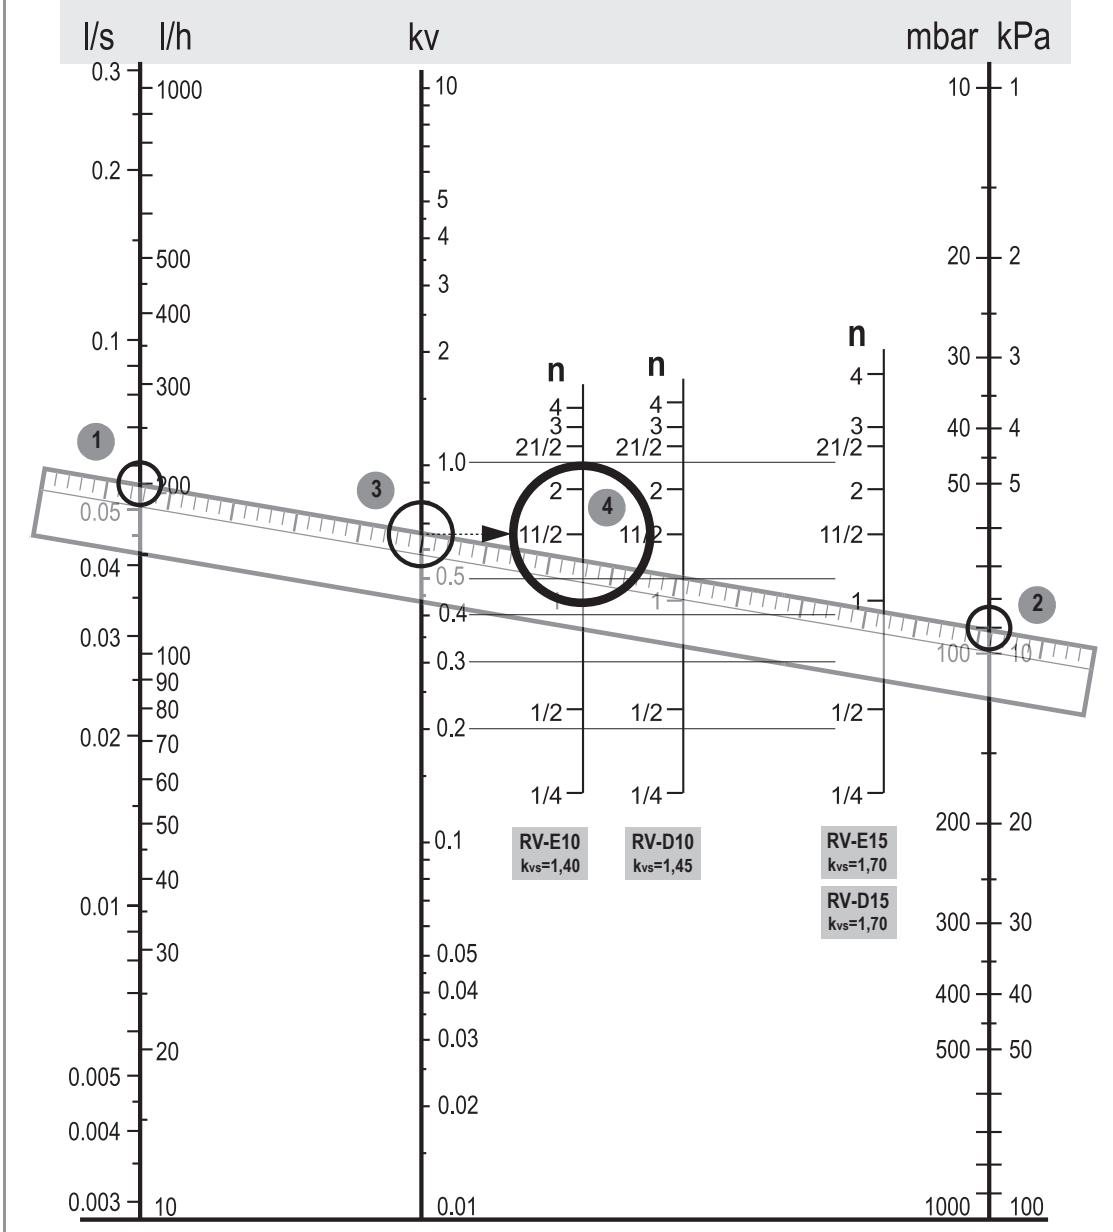

Bosch Thermotechnik GmbH
 Sophienstrasse 30-32
 D-35576 Wetzlar
 www.bosch-thermotechnology.com

RV

H₂O 2 - 130°C (36 - 266°F)
 Max. 10bar (145psi)

RV-E10
 DN10: 7738306454

RV-E15
 DN15: 7738306452

RV-D10
 DN10: 7738306455

RV-D15
 DN15: 7738306453

Tab. 1

50073550-001 Rev. A

			
			
A		B	
		A	
		B	
		$n=1/4...4$ ⇨ Tab. 1	
			
A		B	
		C	
		$n=1/8$	
D		E	
F			
G		H	
I			
J		K	
		$n=1/4...4$ ⇨ Tab. 1	
L			
			
 83847820	 80519150	 89223981	