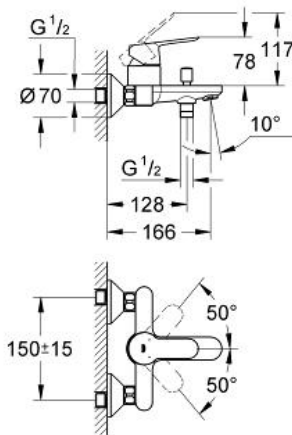

BAUEDGE
 Einhand-Wannenbatterie, DN 15
 Artikel 23334000

Pure Freude
 an Wasser

Produktbeschreibung:
BAUEDGE
 Einhand-Wannenbatterie, DN 15

Spezifikation:
 Wandmontage
 GROHE Longlife 46 mm Keramikkartusche
 GROHE StarLight Oberfläche
 variabel einstellbare Mengenbegrenzung
 automatische Umstellung: Wanne/Brause
 Auslauf mit Mousseur
 Brauseabgang unten 1/2" mit integriertem
 Rückflussverhinderer
 S-Anschlüsse
 Eigensicher gegen Rückfließen