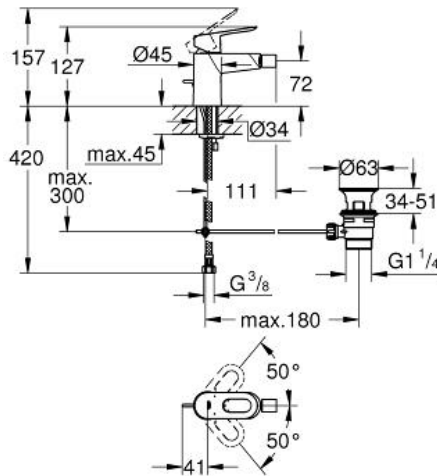

BAULOOP
 Einhand-Bidetbatterie, DN 15
 Artikel 23338000

Pure Freude
 an Wasser

Produktbeschreibung:
BAULOOP
 Einhand-Bidetbatterie, DN 15

Spezifikation:
 Einlochmontage
 GROHE Longlife 28 mm Keramikkartusche
 GROHE StarLight Oberfläche
GROHE EcoJoy 5,7 l/min Mousseur
 Schnell-Montage-System
 mit Kugelgelenk
Zugstangen-Ablaufgarnitur 1 1/4"
 flexible Anschlusschläuche

Farbe:
 □ 23338000 chrom