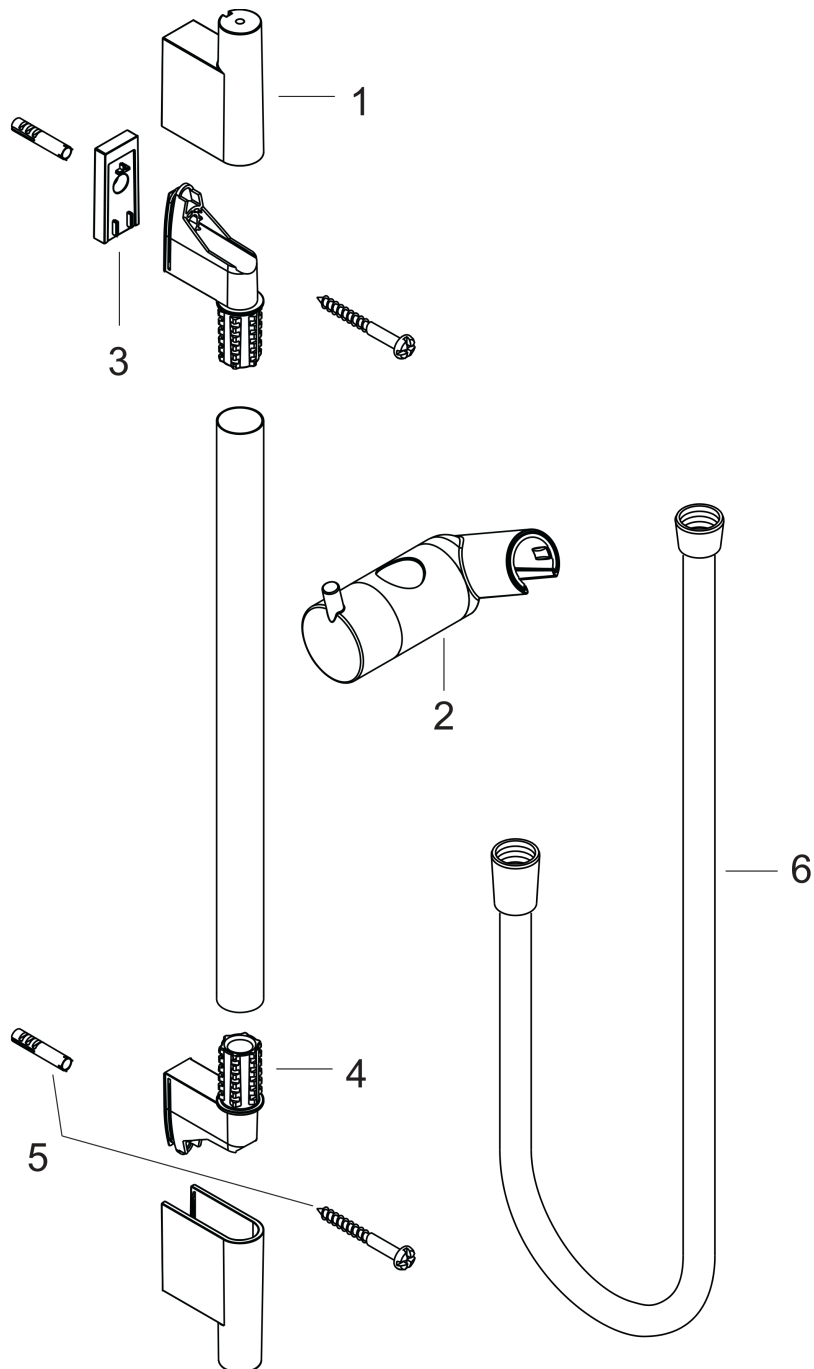

Unica

Brausestange S Puro 65 cm mit Isiflex Brauseschlauch 160 cm

Oberfläche: **Chrom** Artikelnummer: **28632000**

Beschreibung

Merkmale

- besteht aus: Brausestange, Brauseschlauch, Handbrausehalterung
- brauseseitiger Drehwirbel gegen lästiges Verdrehen des Brauseschlauches
- Gesamtlänge Brausestange: 718 mm
- Brausestangendurchmesser: 22 mm
- Profil Brausestange: rund
- Bohrabstand: 625 mm
- Handbrausehalterung aus Metall
- Handbrausehalterung mit Arretierung
- Handbrausehalterung stufenlos verstellbar
- Neigungswinkelverstellung über Raster
- Wandstützen aus Kunststoff

Designpreise

Produktabbildung

Maßzeichnung

Unica
Brausestange S Puro 65 cm mit Isiflex Brauseschlauch 160 cm
 Oberfläche: **Chrom** Artikelnummer: **28632000**

Einbaubeispiel

Unica
Brausestange S Puro 65 cm mit Isiflex Brauseschlauch 160 cm
 Oberfläche: **Chrom** Artikelnummer: **28632000**

Explosionszeichnung

Baujahr: >04/05

Unica
Brausestange S Puro 65 cm mit Isiflex Brauseschlauch 160 cm
 Oberfläche: **Chrom** Artikelnummer: **28632000**

Ersatzteilliste

Baujahr: >04/05

Pos.	Beschreibung	Artikelnummer	PG	VE
1	Abdeckung	97709000	9	1
2	Schieber kompl.	97651000	13	1
3	Fliesenausgleichsscheibe 7 mm	97450000	98	1
4	Wandstütze	96275000	3	1
5	Befestigungsteile	96179000	4	1
6	Brauseschlauch Isiflex'B 1,60 m	28276000	98	1