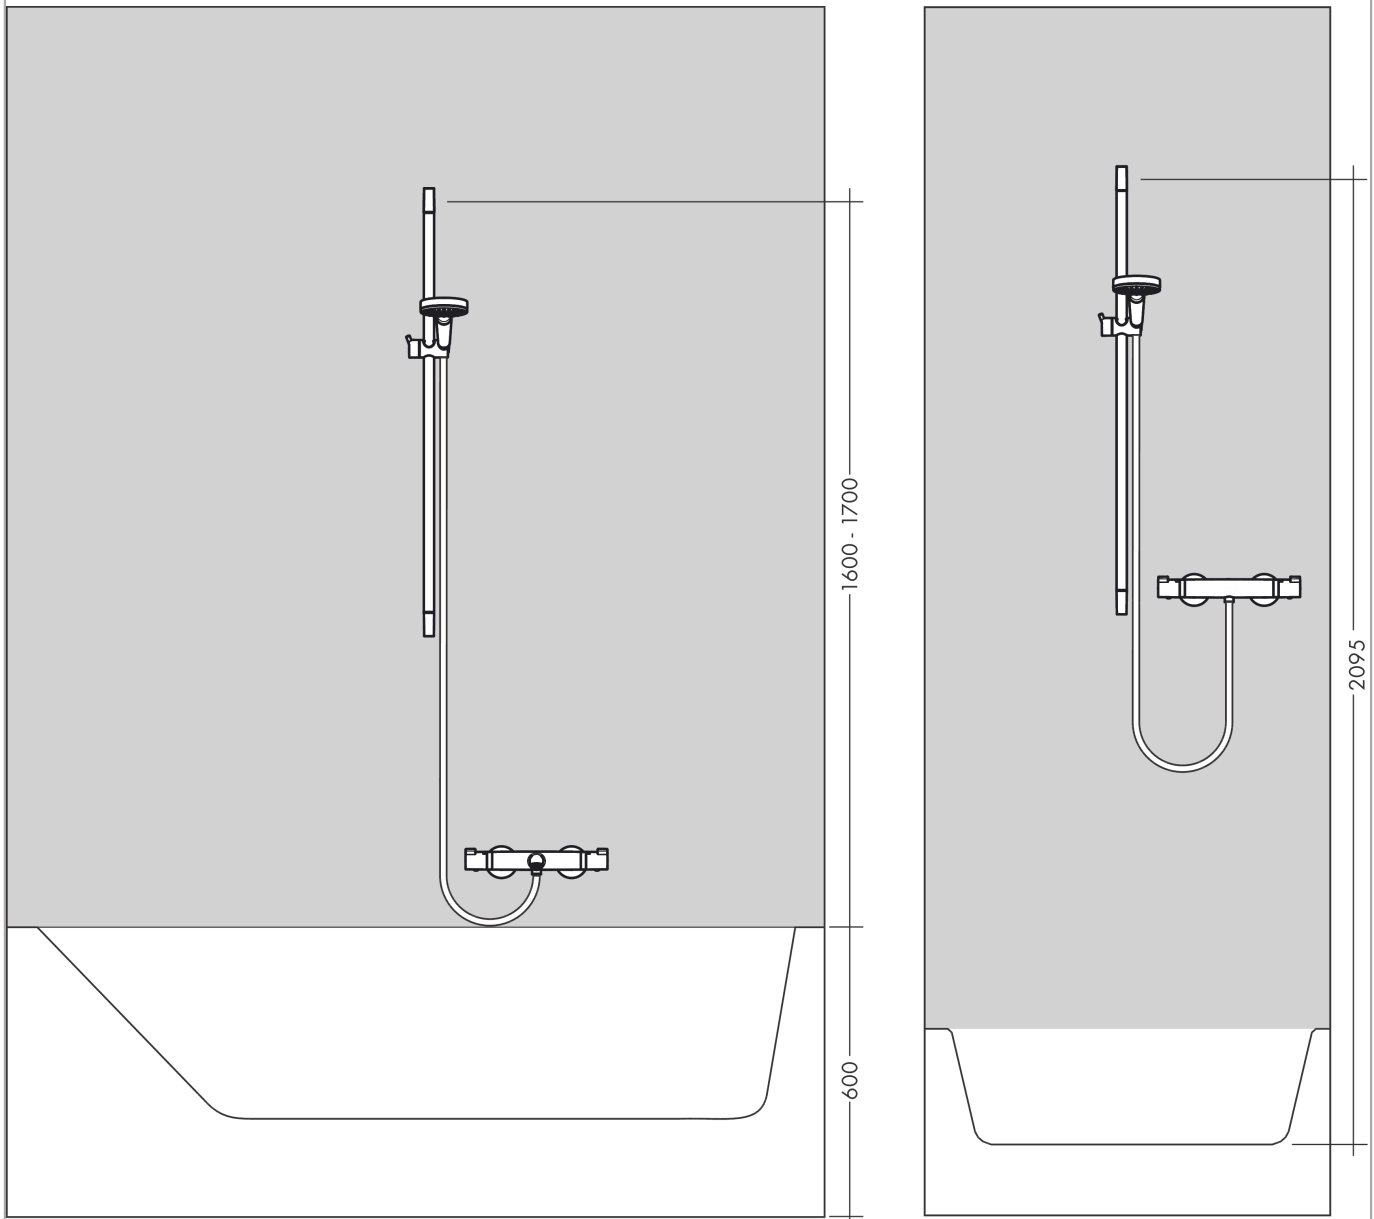

Unica

Brausestange S Puro 65 cm mit Isiflex Brauseschlauch 160 cm

Oberfläche: **Chrom** Artikelnummer: **28632000**

Beschreibung

Merkmale

- besteht aus: Brausestange, Brauseschlauch, Handbrausehalterung
- brauseseitiger Drehwirbel gegen lästiges Verdrehen des Brauseschlauches
- Gesamtlänge Brausestange: 718 mm
- Brausestangendurchmesser: 22 mm
- Profil Brausestange: rund
- Bohrabstand: 625 mm
- Handbrausehalterung aus Metall
- Handbrausehalterung mit Arretierung
- Handbrausehalterung stufenlos verstellbar
- Neigungswinkelverstellung über Raster
- Wandstützen aus Kunststoff

Designpreise

Produktabbildung

Maßzeichnung

Unica
Brausestange S Puro 65 cm mit Isiflex Brauseschlauch 160 cm
 Oberfläche: **Chrom** Artikelnummer: **28632000**

Einbaubeispiel

Unica
Brausestange S Puro 65 cm mit Isiflex Brauseschlauch 160 cm
 Oberfläche: **Chrom** Artikelnummer: **28632000**

Explosionszeichnung

Baujahr: >04/05

Unica
Brausestange S Puro 65 cm mit Isiflex Brauseschlauch 160 cm
 Oberfläche: **Chrom** Artikelnummer: **28632000**

Ersatzteilliste

Baujahr: >04/05

Pos.	Beschreibung	Artikelnummer	PG	VE
1	Abdeckung	97709000	9	1
2	Schieber kompl.	97651000	13	1
3	Fliesenausgleichsscheibe 7 mm	97450000	98	1
4	Wandstütze	96275000	3	1
5	Befestigungsteile	96179000	4	1
6	Brauseschlauch Isiflex'B 1,60 m	28276000	98	1