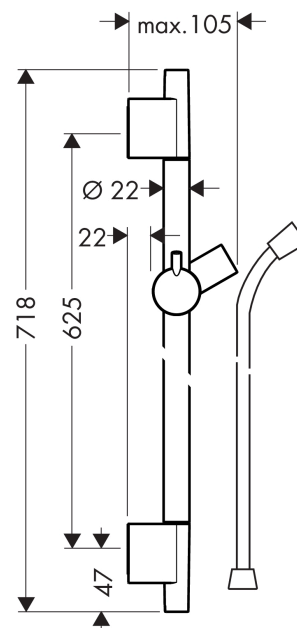

Unica

Brausestange S Puro 65 cm mit Isiflex Brauseschlauch 160 cm

Oberfläche: **Chrom** Artikelnummer: **28632000**

Beschreibung

Merkmale

- besteht aus: Brausestange, Brauseschlauch, Handbrausehalterung
- brauseseitiger Drehwirbel gegen lästiges Verdrehen des Brauseschlauches
- Gesamtlänge Brausestange: 718 mm
- Brausestangendurchmesser: 22 mm
- Profil Brausestange: rund
- Bohrabstand: 625 mm
- Handbrausehalterung aus Metall
- Handbrausehalterung mit Arretierung
- Handbrausehalterung stufenlos verstellbar
- Neigungswinkelverstellung über Raster
- Wandstützen aus Kunststoff

Designpreise

Produktabbildung

Maßzeichnung

Unica
Brausestange S Puro 65 cm mit Isiflex Brauseschlauch 160 cm
 Oberfläche: **Chrom** Artikelnummer: **28632000**

Einbaubeispiel

Unica
Brausestange S Puro 65 cm mit Isiflex Brauseschlauch 160 cm
 Oberfläche: **Chrom** Artikelnummer: **28632000**

Explosionszeichnung

Baujahr: >04/05

Unica
Brausestange S Puro 65 cm mit Isiflex Brauseschlauch 160 cm
 Oberfläche: **Chrom** Artikelnummer: **28632000**

Ersatzteilliste

Baujahr: >04/05

Pos.	Beschreibung	Artikelnummer	PG	VE
1	Abdeckung	97709000	9	1
2	Schieber kompl.	97651000	13	1
3	Fliesenausgleichsscheibe 7 mm	97450000	98	1
4	Wandstütze	96275000	3	1
5	Befestigungsteile	96179000	4	1
6	Brauseschlauch Isiflex'B 1,60 m	28276000	98	1