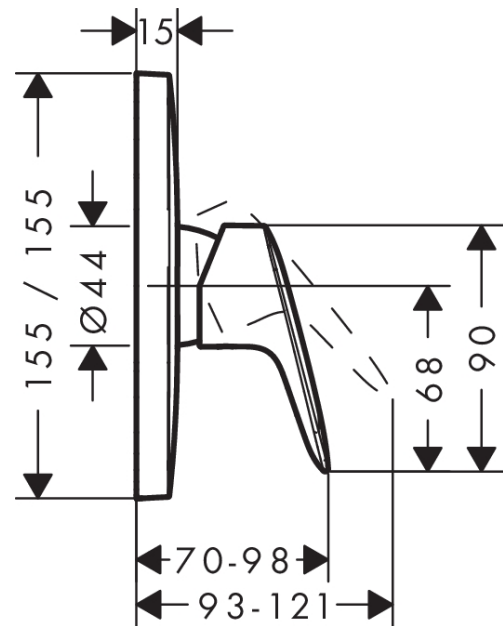

## Beschreibung

### Merkmale

- 1 Verbraucher
- Anschlussart: Grundkörper
- Keramikmischsystem
- Temperaturbegrenzung einstellbar
- Lieferumfang: Rosette, Griff, Hülse, Funktionsblock
- Nicht enthalten: Grundkörper
- DVGW NW-6506CQ0125
- PA-IX 9710/IB

## Produktabbildung

## Maßzeichnung