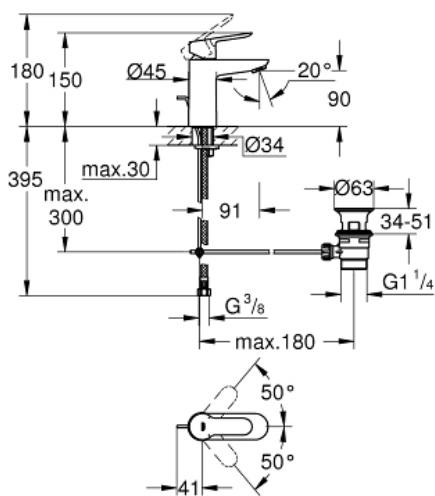

BAUEDGE
Einhand-Waschtischbatterie, DN
15 S-Size

Artikel 23328000

Pure Freude
an Wasser

GROHE

Produktbeschreibung:

BAUEDGE
Einhand-Waschtischbatterie, DN 15
S-Size

Spezifikation:

Einlochmontage
GROHE Longlife 28 mm Keramikkartusche
GROHE StarLight Oberfläche
GROHE EcoJoy 5,7 l/min Mousseur
Schnell-Montage-System
Zugstangen-Ablaufgarnitur aus Kunststoff 1 1/4"
flexible Anschlusschläuche

Farbe:

□ 23328000 chrom