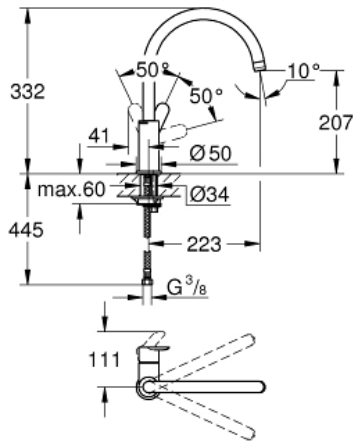

BAUEDGE
Einhand-Spültischbatterie, DN 15
Artikel 31367000

Pure Freude
an Wasser

GROHE

Produktbeschreibung:
BAUEDGE
Einhand-Spültischbatterie, DN 15

Spezifikation:
hoher Auslauf
Einlochmontage
GROHE StarLight Oberfläche
GROHE Longlife 28 mm Keramikkartusche
Auslauf mit Mousseur
schwenkbarer Rohrauslauf
Schwenkbereich 360°
flexible Anschlussschläuche
Schnell-Montage-System

Farbe:
□ 31367000 chrom