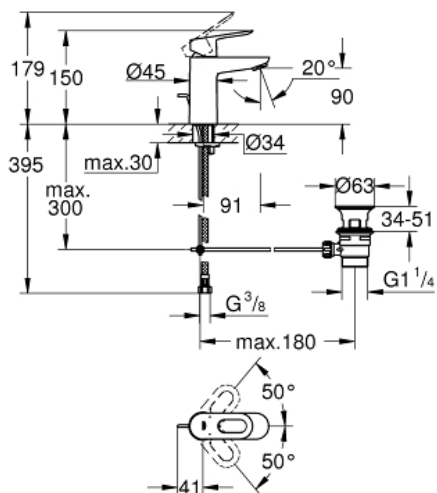

BAULOOP
Einhand-Waschtischbatterie, DN
15 S-Size

Artikel 23335000

Pure Freude
an Wasser

GROHE

Produktbeschreibung:

BAULOOP
Einhand-Waschtischbatterie, DN 15
S-Size

Spezifikation:

Einlochmontage
GROHE Longlife 28 mm Keramikkartusche
GROHE StarLight Oberfläche
GROHE EcoJoy 5,7 l/min Mousseur
Schnell-Montage-System
Zugstangen-Ablaufgarnitur aus Kunststoff 1 1/4"
flexible Anschlusschläuche

Farbe:

□ 23335000 chrom