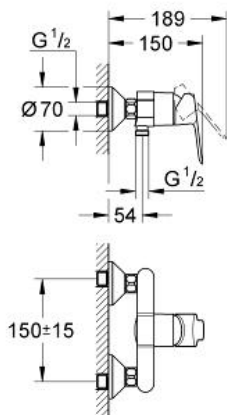

BAUEDGE
 Einhand-Brausebatterie, DN 15
 Artikel 23333000

Pure Freude
 an Wasser

Produktbeschreibung:
BAUEDGE
 Einhand-Brausebatterie, DN 15

Spezifikation:
 Wandmontage
 GROHE Longlife 46 mm Keramikkartusche
 GROHE StarLight Oberfläche
 variabel einstellbare Mengenbegrenzung
 Brauseabgang unten 1/2" mit integriertem
 Rückflussverhinderer
 S-Anschlüsse
 Eigensicher gegen Rückfließen